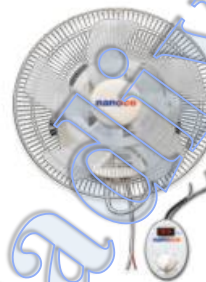

NOF1609 (Màu xám trắng)

- 5 cánh quạt
- Đường kính cánh 40cm
- Công suất 47W
- Lõi motor dây đồng
- 3 cấp độ gió

595.000

QUẠT ĐỨNG - Standing fan

QUẠT ĐỨNG - Standing fan