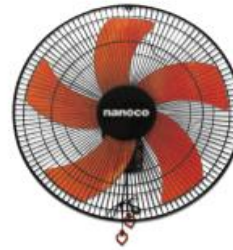

- Đường kính quạt 40cm
- Công suất 51W
- Lưu lượng gió 77.5m³/phút
- 3 cấp độ gió
- Hẹn giờ tắt 1 - 3 - 6 giờ
- Có remote

2.590.000

F-409UB (Màu xanh)
F-409UGO (Màu vàng kim)

- Đường kính quạt 40cm
- Công suất 47.5W
- Lưu lượng gió 76m³/phút
- 3 cấp độ gió
- Điều khiển quạt bằng công tắc giật dây

2.090.000

QUẠT TREO TƯỜNG - Wall fan & QUẠT ĐẢO - Cycle Fan

NWF1604G (Màu xám)

- 5 cánh quạt
- Đường kính cánh 40cm
- Công suất 47W
- Lõi motor dây đồng
- 3 cấp độ gió

520.000

NWF1606 (Màu đen cam)

- 5 cánh quạt
- Đường kính cánh 40cm
- Công suất 47W
- Lõi motor dây đồng
- 3 cấp độ gió