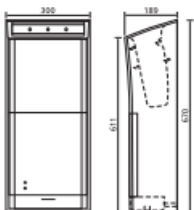

19.500.000