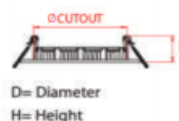

LED DOWNLIGHT PANEL TRÒN

Downlight Panel tròn - CRI: Ra80 - Tuổi thọ 20,000 giờ

Công suất 6W-220V, Ø105mm/H: 21mm

NNP712563 - 360lm - Ánh sáng vàng 3000K

NNP712663 - 360lm - Ánh sáng trắng 6500K

245.000

Công suất 8W-220V, Ø105mm/H: 21mm

NNP722563 - 500lm - Ánh sáng vàng 3000K

280.000

Công suất 12W-220V, Ø155mm/H: 21mm

NNP735563 - 850lm - Ánh sáng vàng 3000K

379.000

Công suất 15W-220V, Ø170mm/H: 21mm

NNP745563 - 1080lm - Ánh sáng vàng 3000K

NNP745663 - 1080lm - Ánh sáng trắng 6500K

479.000