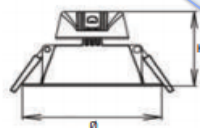

LED ỒP TRẦN NỔI (TRÒN)

CRI: Ra80 - Tuổi thọ 15,000 giờ

Công suất 6W - AC 220 - 240V, 50/60Hz

Kích thước: Ø120mm/H: 36mm

NNNC7632088 - 350lm - Ánh sáng vàng 3000K

NNNC7633088 - 350lm - Ánh sáng trung tính 4000K

NNNC7637088 - 350lm - Ánh sáng trắng 6500K

Đóng gói: 10 cái/thùng

350.000

Công suất 12W - AC 220 - 240V, 50/60Hz

Kích thước: Ø170mm/H: 36mm

NNNC7632188 - 800lm - Ánh sáng vàng 3000K

NNNC7633188 - 800lm - Ánh sáng trung tính 4000K

NNNC7637188 - 800lm - Ánh sáng trắng 6500K

Đóng gói: 10 cái/thùng

490.000

CRI: Ra80 - Tuổi thọ 20,000 giờ

Công suất 18W - AC 220 - 240V, 50/60Hz

Kích thước: Ø225mm

NNNC7622088 - 1350lm - Ánh sáng vàng 3000K

NNNC7623088 - 1350lm - Ánh sáng trung tính 4000K

NNNC7627088 - 1350lm - Ánh sáng trắng 6500K

Đóng gói: 10 cái/thùng

650.000

Công suất 24W - AC 220 - 240V, 50/60Hz

Kích thước: Ø300mm

NNNC7622188 - 1700lm - Ánh sáng vàng 3000K

NNNC7623188 - 1700lm - Ánh sáng trung tính 4000K

NNNC7627188 - 1700lm - Ánh sáng trắng 6500K

Đóng gói: 10 cái/thùng

960.000

NEW

NEW

LED NEO BULB

LED Neo Bulb - CRI: Ra80 - Tuổi thọ 12,000 giờ

Công suất: 3W, 110V - 240V, 50/60Hz

LDAHV3LH7A - 280lm - Ánh sáng vàng 3000K

LDAHV3DH7A - 280lm - Ánh sáng trắng 6500K

66.000

Công suất: 7W, 110V - 240V, 50/60Hz

LDAHV7LH7A - 585lm - Ánh sáng vàng 3000K

LDAHV7DH7A - 650lm - Ánh sáng trắng 6500K

92.000

Công suất: 13W, 110V - 240V, 50/60Hz

LDAHV13LH7A - 1260lm - Ánh sáng vàng 3000K

LDAHV13DH7A - 1400lm - Ánh sáng trắng 6500K

149.000

Công suất: 5W, 110V - 240V, 50/60Hz

LDAHV5LH7A - 470lm - Ánh sáng vàng 3000K

LDAHV5DH7A - 470lm - Ánh sáng trắng 6500K

83.000

Công suất: 9W, 110V - 240V, 50/60Hz

LDAHV9LH7A - 729lm - Ánh sáng vàng 3000K

LDAHV9DH7A - 810lm - Ánh sáng trắng 6500K

118.000

Công suất: 15W, 110V - 240V, 50/60Hz

LDAHV15LH7A - 1530lm - Ánh sáng vàng 3000K

LDAHV15DH7A - 1700lm - Ánh sáng trắng 6500K

174.000