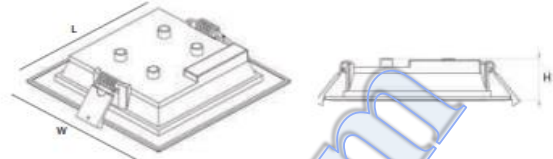

LED NEO SLIM DOWNLIGHT - MADE IN INDONESIA

Slim Downlight vuông - CRI: Ra80 - Tuổi thọ 20,000 giờ

Công suất 9W - 220V
Kích thước: L120xW120mm/ H: 30mm
Kích thước khoét lỗ: L100xW100mm

NNP72250 - 630lm - Ánh sáng trung tính 4000K
NNP72255 - 630lm - Ánh sáng trắng 6500K
Đóng gói: 10 cái/thùng

370.000