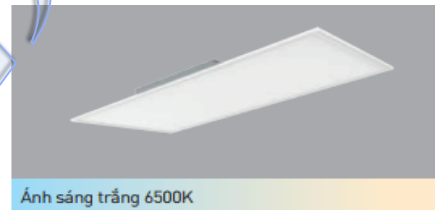

1.490.000

Ánh sáng trắng 6500K

NNFC7036188 (Hiệu suất cao)

- Công suất: 36W/AC220-240V
- Kích thước: L595xW595xH38mm - Trọng lượng: 2kg
- Quang thông: 4400lm - CRI: Ra80
- Tuổi thọ: 25.000 giờ

1.590.000

Ánh sáng trắng 6500K