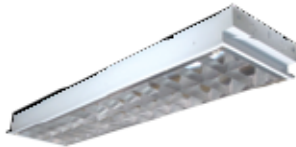

# Máng đèn

**FS 20/18x3 M6**

Sử dụng với	Bóng LED tube 0,6m
Kích thước (D×R×C) (mm)	627x605x96
Bảo hành	1 năm
Số lượng sp/thùng	2
Khối lượng thùng (kg)	8,5

**Giá bán lẻ đề xuất 1.130.800 Đ**

**FS 20/18x4 M6**

Sử dụng với	Bóng LED tube 0,6m
Kích thước (D×R×C) (mm)	627x665x96
Bảo hành	1 năm
Số lượng sp/thùng	2
Khối lượng thùng (kg)	9,0

**Giá bán lẻ đề xuất 1.155.000 Đ**

**FS 40/36x2 M6**

Sử dụng với	Bóng LED tube 1,2m
Kích thước (D×R×C) (mm)	1237x300x96
Bảo hành	1 năm
Số lượng sp/thùng	2
Khối lượng thùng (kg)	8,2

**Giá bán lẻ đề xuất 1.295.600 Đ**

**FS 40/36x3 M6**

Sử dụng với	Bóng LED tube 1,2m
Kích thước (D×R×C) (mm)	1237x605x96
Bảo hành	1 năm
Số lượng sp/thùng	2
Khối lượng thùng (kg)	14,6

**Giá bán lẻ đề xuất 1.680.800 Đ**