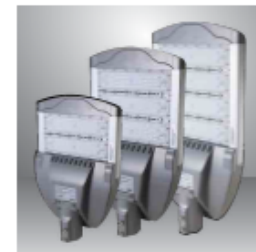

ĐÈN
CHIẾU SÁNG
ĐƯỜNG 04

MÀU ÁNH SÁNG
5000 K

Sản phẩm	Model sản phẩm	Công suất	Số lượng /thùng	Giá/Cái
		W	Cái	VND
LED chiếu đường 75W	D CSD04L/75W	75	1	7,260,000
LED chiếu đường 80W	D CSD04L/80W	80	1	7,370,000
LED chiếu đường 100W	D CSD04L/100W	100	1	7,480,000
LED chiếu đường 120W	D CSD04L/120W	120	1	8,030,000
LED chiếu đường 150W	D CSD04L/150W	150	1	8,800,000
LED chiếu đường 180W	D CSD04L/180W	180	1	9,130,000