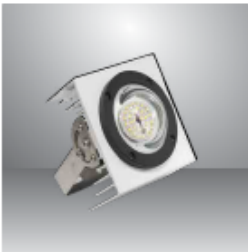

ĐÈN LED CẦU MỤC

ĐIÊN ÁP
10+29VDC
ẮC QUY

MÀU ÁNH SÁNG
5000K/4000K/
GREEN

Sản phẩm	Model sản phẩm	Công suất	Số lượng/thùng	Giá/Cái
		W	Cái	VND
Đèn LED cầu mục 30W	D CM01L/30W	30	1	847,000
Đèn LED cầu mục 50W	D CM01L/50W	50	1	1,056,000