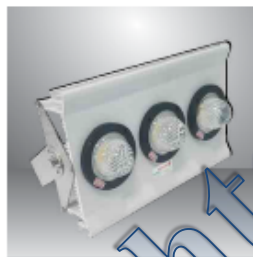

ĐÈN LED ĐÁNH CÁ

ĐIỆN ÁP
100+277

MÀU ÁNH SÁNG
5000K

Sản phẩm	Model sản phẩm	Công suất	Số lượng/thùng	Giá/Cái
		W	Cái	VND
Đèn LED đánh cá phụ 300W	D DC PX-04L/300W	300	1	5,489,000