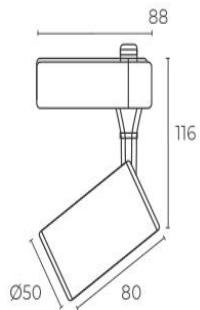

Rọi Ray

(DTL series)
Rọi Ray

Tản nhiệt hiệu quả

2 Khớp quay linh hoạt

Góc chiếu hẹp, tạo điểm nhấn rõ rệt

CRI > 86

CRI < 75

Độ hoàn màu cao

khanhtoancadivi.com
0909 729 108

- ♦ Thiết kế nhỏ gọn, đẹp mắt
- ♦ Độ hoàn màu cao CRI > 86 - Ánh sáng trung thực
- ♦ Tiết kiệm điện - Độ bền cao

Mã sản phẩm	Công suất (W)	Màu vỏ	Nhiệt độ màu (K)	Quang thông (Lm)	Quy cách (chiếc/thùng)	Giá bán (VNĐ)
DTL-7-V-T DTL-7-TT-T DTL-7-T-T	7	Trắng	3000	440	48	235.000
			4000			
			6000			
DTL-7-V-D DTL-7-TT-D DTL-7-T-D		Đen	3000			
			4000			
			6000			

Rọi Ray (DTL Series)

- CRI:86** Cho ánh sáng trung thực, đạt hiệu quả trưng bày cao
- 90 Lm/W** Nâng cao khả năng chiếu sáng, tiết kiệm điện
- COB** Cho góc chiếu hẹp, tạo điểm nhấn mạnh mẽ

Mã sản phẩm	Công suất (W)	Kích thước (A*B*C mm)	Màu vỏ	Nhiệt độ màu (K)	Quang thông(Lm)	Quy cách (chiếc/thùng)	Giá bán (VNĐ)
DTL-12-V-T DTL-12-TT-T DTL-12-T-T	12	70*90*160	Trắng	3000	1016	30	280.000
				4000			
				6000			
DTL-12-V-D DTL-12-TT-D DTL-12-T-D			Đen	3000			
				4000			
				6000			
DTL-20-V-T DTL-20-TT-T DTL-20-T-T	20	85*120*180	Trắng	3000	1704	30	480.000
				4000			
				6000			
DTL-20-V-D DTL-20-TT-D DTL-20-T-D			Đen	3000			
				4000			
				6000			
DTL-30-V-T DTL-30-TT-T DTL-30-T-T	30	90*135*210	Trắng	3000	2550	30	600.000
				4000			
				6000			
DTL-30-V-D DTL-30-TT-D DTL-30-T-D			Đen	3000			
				4000			
				6000			

Ray gắn đèn

Mã sản phẩm	Kích thước (m)	Quy cách (chiếc/thùng)	Giá bán (VND)
RAY1.0-T / RAY1.0-D	1.0	20	114.000
RAY1.5-T / RAY1.5-D	1.5	20	171.000
RAY2.0-T / RAY2.0-D	2.0	20	228.000

Phụ kiện đèn rọi ray

KNG-D KNG-T
- Giá bán: 40.000VND