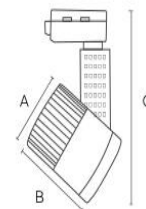

khanhtoancadivi.com
0909 729 108

- ♦ Thiết kế nhỏ gọn, đẹp mắt
- ♦ Độ hoàn màu cao CRI > 86 - Ánh sáng trung thực
- ♦ Tiết kiệm điện - Độ bền cao

Mã sản phẩm	Công suất (W)	Màu vỏ	Nhiệt độ màu (K)	Quang thông (Lm)	Quy cách (chiếc/thùng)	Giá bán (VNĐ)
DTL-7-V-T DTL-7-TT-T DTL-7-T-T	7	Trắng	3000	440	48	235.000
			4000			
			6000			
DTL-7-V-D DTL-7-TT-D DTL-7-T-D		Đen	3000			
			4000			
			6000			

Rọi Ray (DTL Series)

- CRI:86** Cho ánh sáng trung thực, đạt hiệu quả trưng bày cao
- 90 Lm/W** Nâng cao khả năng chiếu sáng, tiết kiệm điện
- COB** Cho góc chiếu hẹp, tạo điểm nhấn mạnh mẽ

Mã sản phẩm	Công suất (W)	Kích thước (A*B*C mm)	Màu vỏ	Nhiệt độ màu (K)	Quang thông(Lm)	Quy cách (chiếc/thùng)	Giá bán (VNĐ)
DTL-12-V-T DTL-12-TT-T DTL-12-T-T	12	70*90*160	Trắng	3000	1016	30	280.000
				4000			
				6000			
DTL-12-V-D DTL-12-TT-D DTL-12-T-D			Đen	3000			
				4000			
				6000			
DTL-20-V-T DTL-20-TT-T DTL-20-T-T	20	85*120*180	Trắng	3000	1704	30	480.000
				4000			
				6000			
DTL-20-V-D DTL-20-TT-D DTL-20-T-D			Đen	3000			
				4000			
				6000			
DTL-30-V-T DTL-30-TT-T DTL-30-T-T	30	90*135*210	Trắng	3000	2550	30	600.000
				4000			
				6000			
DTL-30-V-D DTL-30-TT-D DTL-30-T-D			Đen	3000			
				4000			
				6000			