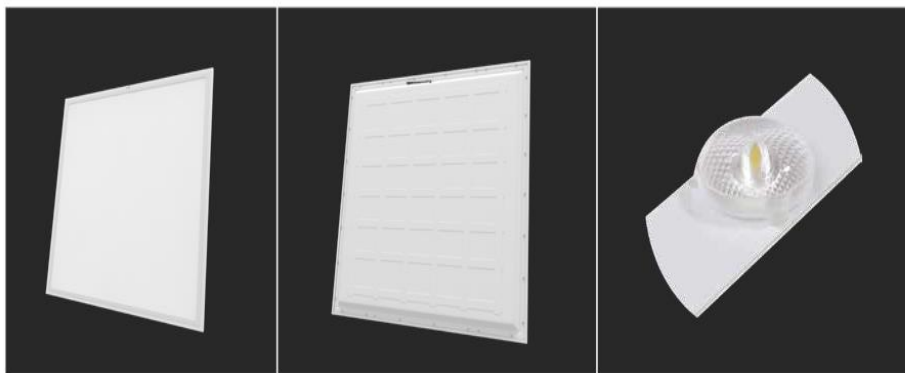

## Panel Siêu Mỏng (SPL Series)

Mỏng chỉ 9mm

- ♦ ED 4 cạnh cho lắp rên gấp 2 lần
- ♦ Phụ kiện đi cùng, lắp đặt dễ dàng

Thêm công suất 40W

Mã sản phẩm	Công suất (W)	Kích thước (cm)	Lỗ khoét (cm)	Nhiệt độ màu (K)	Quang thông(Lm)	Quy cách (chiếc/thùng)	Giá bán (VND)
SPL-40-6060-V	40	60*60*0.9	58*58	3000	3600	6	900.000
SPL-40-6060-TT				4000			
SPL-40-6060-T				6000			
SPL-48-6060-V	48	60*60*0.9	58*58	3000	4368	6	930.000
SPL-48-6060-TT				4000			
SPL-48-6060-T				6000			
SPL-48-30120-V	48	30*120*0.9	28*118	3000	4368	6	990.000
SPL-48-30120-TT				4000			
SPL-48-30120-T				6000			
SPL-72-60120-V	72	60*120*0.9	58*118	3000	6480	5	1.880.000
SPL-72-60120-TT				4000			
SPL-72-60120-T				6000			

## Panel Hộp (PL Series)

Khung kim loại sơn tĩnh điện

Đế tản nhiệt bằng kim loại dập gợn cứng cáp

Có lens tán quang giúp ánh sáng đều hơn và chống chói

Mã sản phẩm	Công suất (W)	Kích thước (cm)	Lỗ khoét (cm)	Nhiệt độ màu (K)	Quang thông(Lm)	Quy cách (chiếc/thùng)	Giá bán (VNĐ)
PL-46-6060-V	46	60*60*3	58*58	3000	3450	6	<b>800.000</b>
PL-46-6060-TT				4000			
PL-46-6060-T				6000			
PL-46-30120-V	46	30*120*3	28*118	3000	3450	6	<b>860.000</b>
PL-46-30120-TT				4000			
PL-46-30120-T				6000			