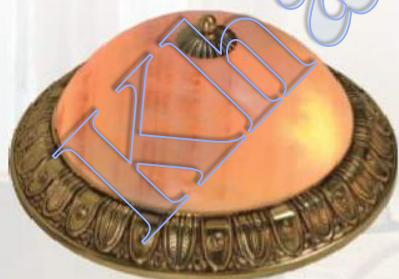

Đá Ngọc Thiên Nhiên

TD 8054/2
L280 x H490 E14 x 2 cái

Giá 3.700.000đ

VD 8628/2
L400x H400 E14x2

Giá 4.000.000đ

VD 8627/1
L220 x H400 E14 x1

Giá 2.380.000đ

MD 7418
Φ380 x H150 E27