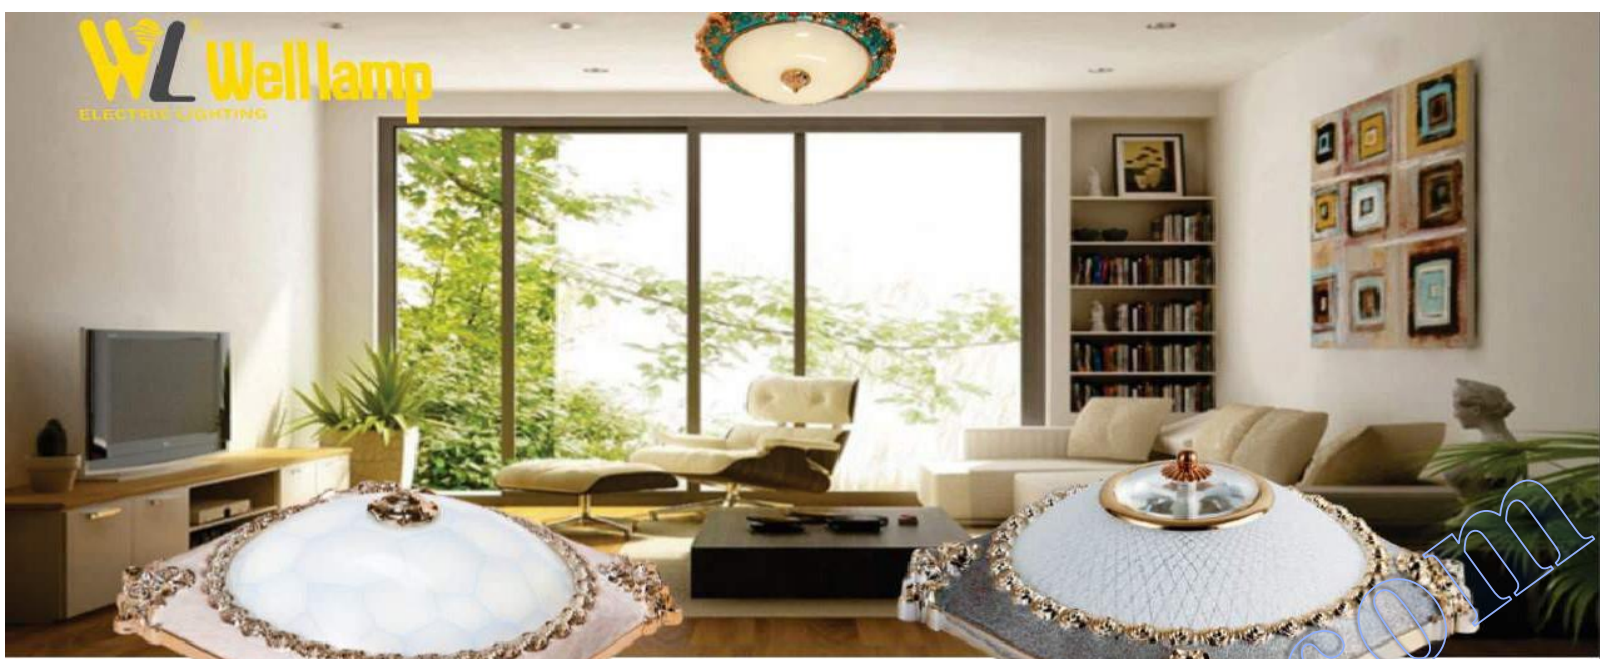

M 8127/18w

Ø350 x H100
LED SMD 3 màu

Giá **580.000đ**

M 8128/18w

Ø350 x H100
LED SMD 3 màu

Giá **620.000đ**