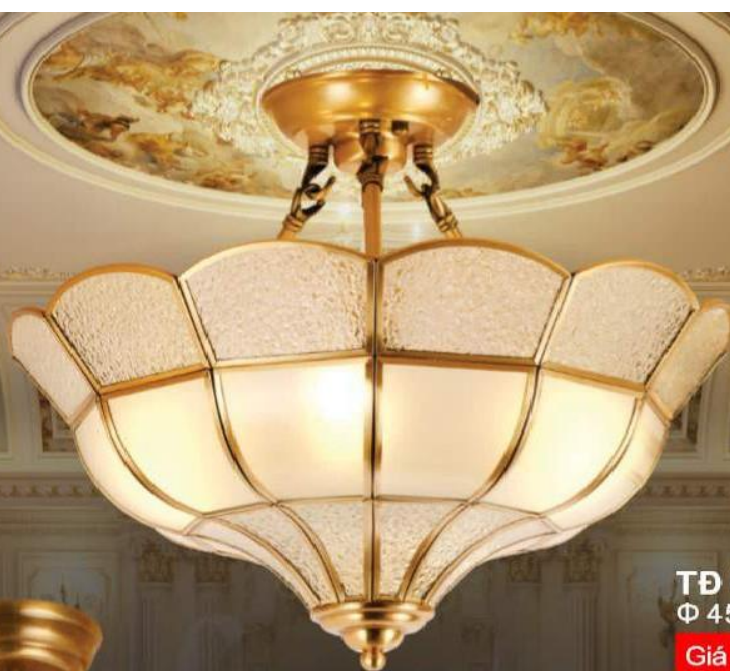

TĐ 8065
Φ 420 E14 x 3 cái
Giá 3.380.000đ

Hotline: 0909 729 108

TĐ 8064
Φ 450 E27 x 4 cái
Giá 4.680.000đ

TĐ 8063
Φ 550 E14 x 5 cái
Giá 6.800.000đ

TĐ 8062
Φ 450 E14 x 3 cái
Giá 4.200.000đ

TĐ 8061
Φ 420 E14 x 5 cái
Giá 4.300.000đ