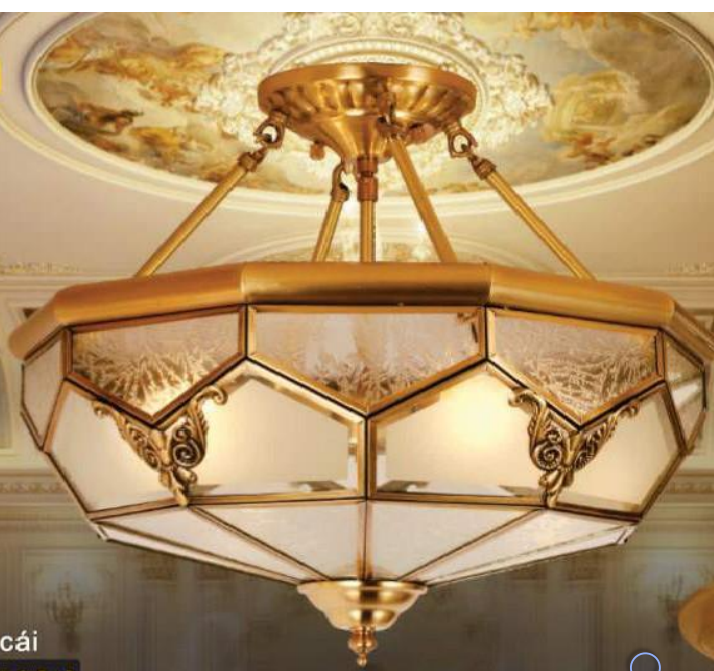

TĐ 8065
Φ 420 E14 x 3 cái
Giá 3.380.000đ

Hotline: 0909 729 108

TĐ 8064
Φ 450 E27 x 4 cái
Giá 4.680.000đ