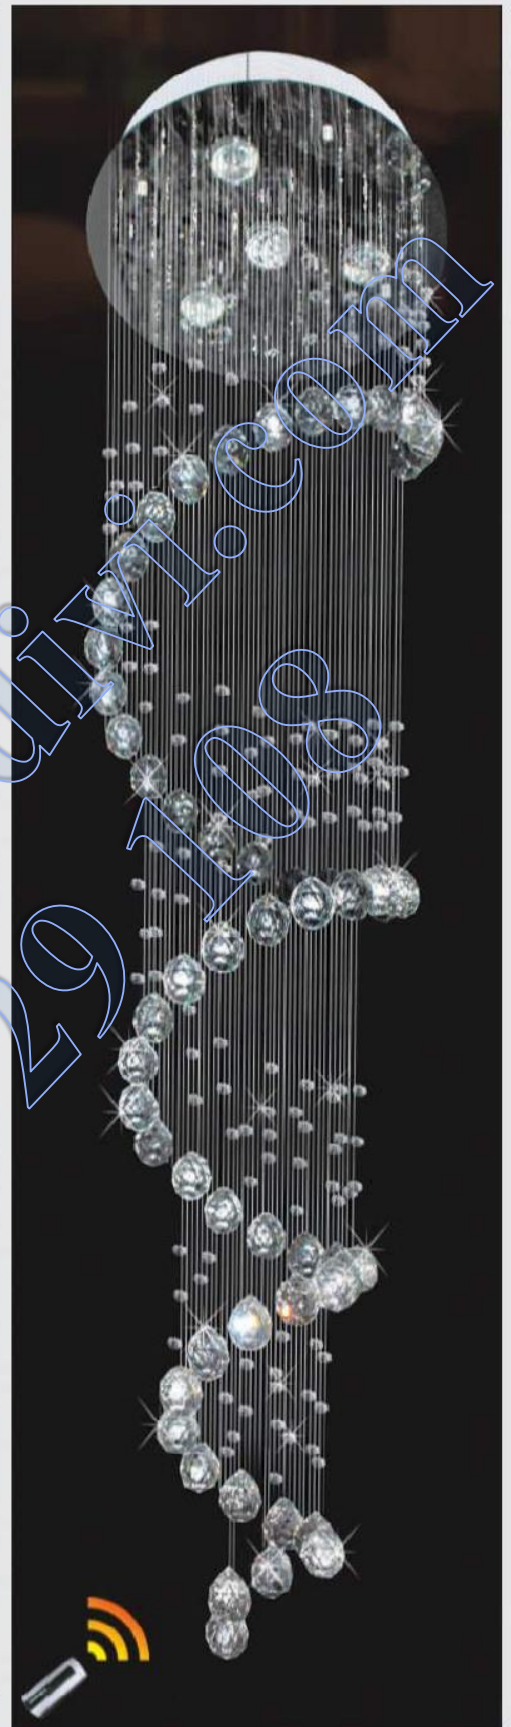

TCT 6025
Ø400 x H2600 LED
LED 4 bóng 5w
73 Hạt Pha Lê

Giá 6.000.000đ

TCT 6024
Ø500 x H2600 LED
LED 4 bóng 5w
79 Hạt Pha Lê

Giá 6.500.000đ