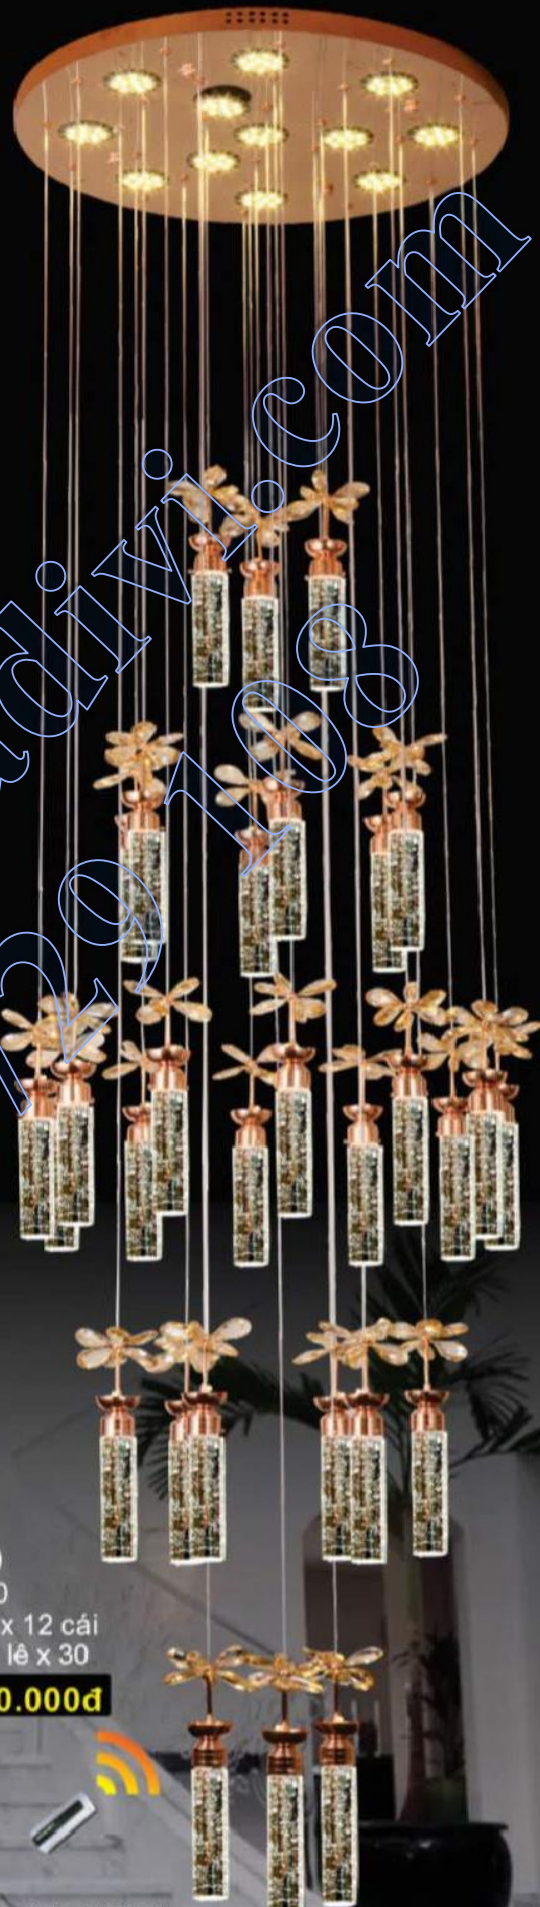

Giá 22.880.000đ

PL 8048/48
Ø800 x H3500
LED SMD 7w x 16 cái
3 Màu 48 trụ pha lê

Giá 22.880.000đ

KhanhToan.com
0909 729 108

Đèn Chùm Pha Lê Cao Cấp

PL 8046/18

Ø 600 x H2600

LED SMD 7w x 12 cái

3 Màu. Trụ pha lê x 18

Giá 11.700.000đ

PL 8047/30

Ø600 x H3000

LED SMD 7w x 12 cái

3 Màu. Trụ pha lê x 30

Giá 18.000.000đ

Giá trên chưa bao gồm bóng sử dụng đầu E14 & E27, MR16 và VAT 10%