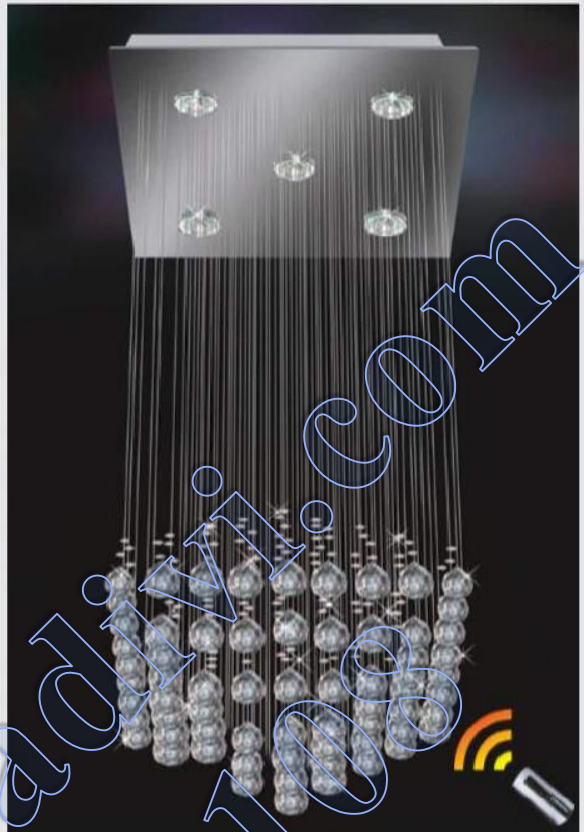

TCT 6028
Ø500 x H1000 LED

64 Hạt Pha Lê
Giá 5.000.000đ