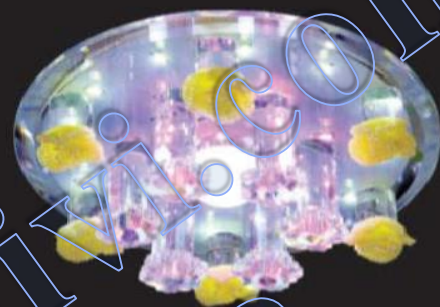

Giá **378.000đ**

HL 6138
Ø180 x H100
LED SMD

Giá **770.000đ**

HL 8382
Ø180 x H60
LED SMD 2 màu

Giá **420.000đ**

HL 8383
Ø180 x H60
LED SMD 2 màu

Giá **420.000đ**

HL 6139
Ø180 x H100
LED SMD