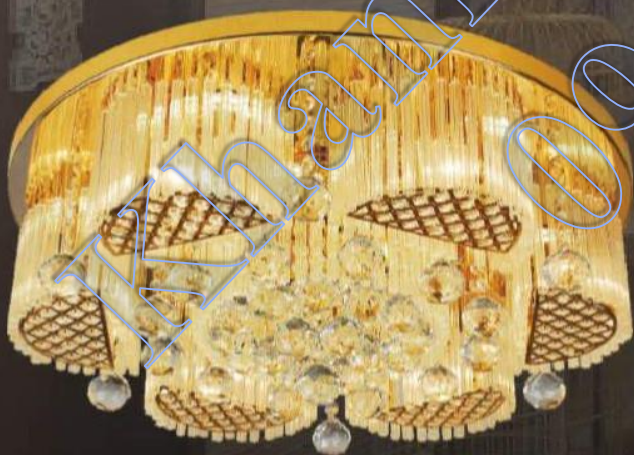

Giá 8.200.000đ

PL 8033
Ø 600 x H400 E14 X 15 cái
LED SMD 3 Màu
Thẻ Pha Lê K9

Giá 11.000.000đ

PL 5827
Ø800 x H230
E14 x 21 Cái
● 67 hạt pha lê

Giá 8.000.000đ

PL 5862
W800 x L800 x H400
E14 x 17 Cái

Giá 10.780.000đ