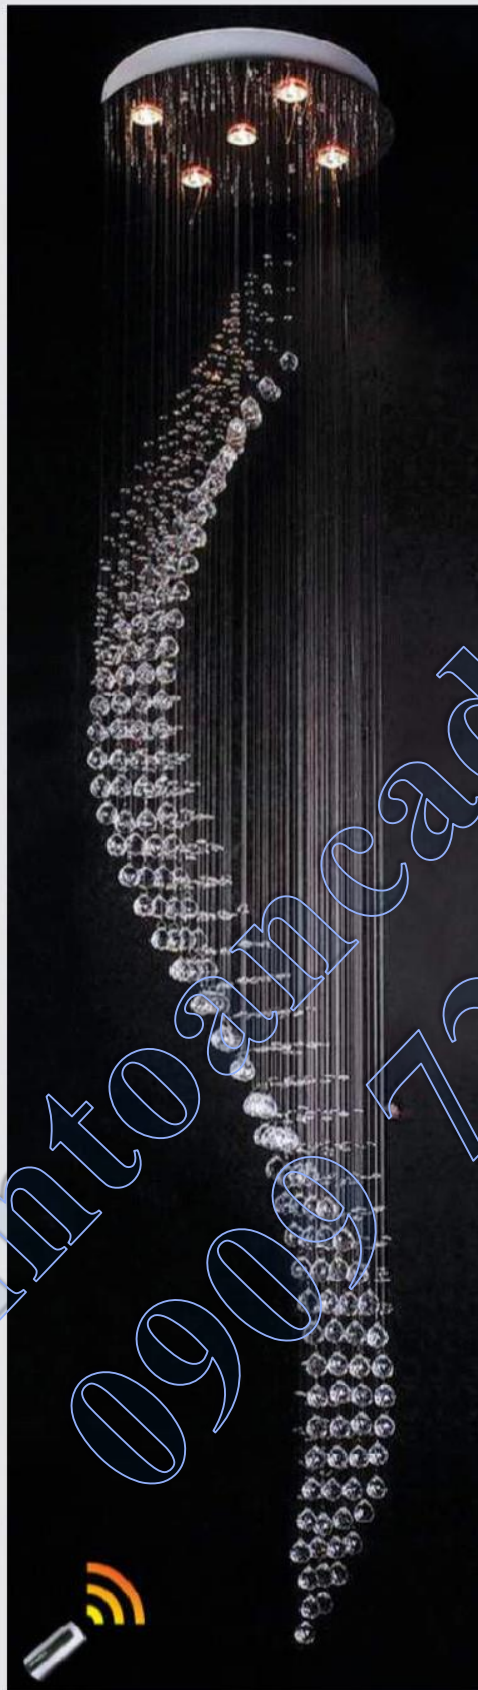

TCT 6025
Ø400 x H2600 LED
LED 4 bóng 5w
73 Hạt Pha Lê

TCT 6040
Ø500 x H2400
LED x 5 bóng 5w
164 Hạt Pha Lê

Giá 9.400.000đ