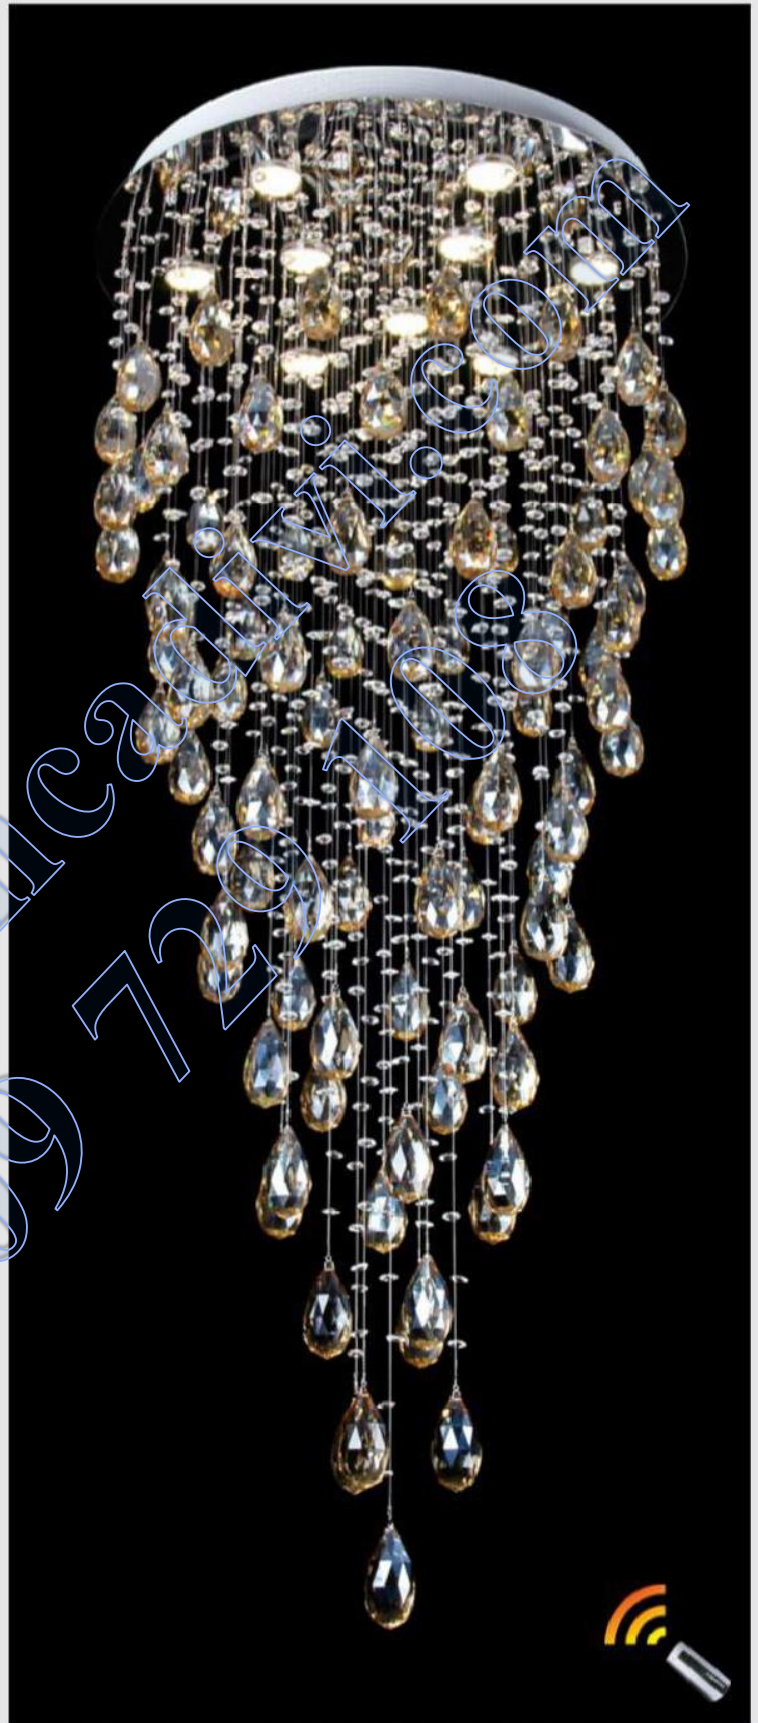

TCT 7204
Ø600 x H1500 LED 6 bóng x 5w
98 Hạt Pha Lê

Giá **7.800.000đ**