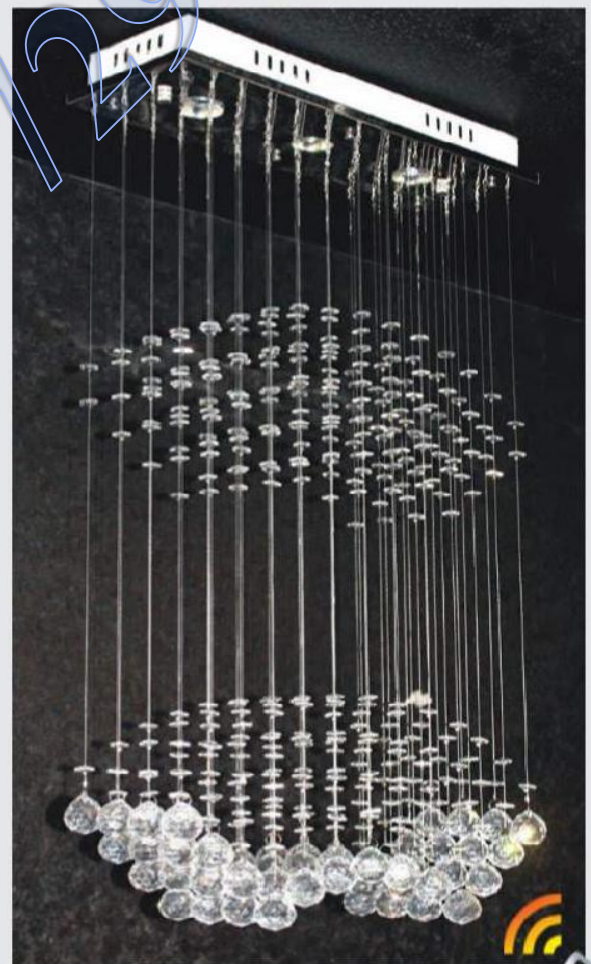

Giá 6.500.000đ

TCT 6027
Ø500 x H2100 LED

144 Hạt Pha Lê
Giá 8.500.000đ

TCT 6028
Ø500 x H1000 LED

64 Hạt Pha Lê
Giá 5.000.000đ

TCT 6029
W530 x L250 H1000 LED

52 Hạt Pha Lê
Giá 5.400.000đ

TCT 6041
Ø500 x H1000
LED x 5 bóng 5w