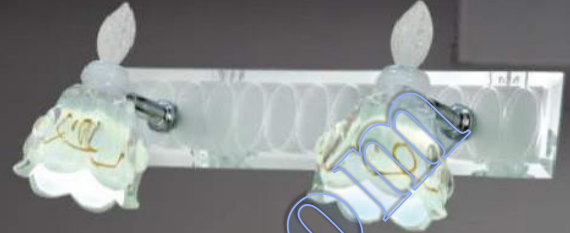

PT 7617/2
L320 x W130 x H130
LED 3 màu 3w x 2
Giá **520.000đ**