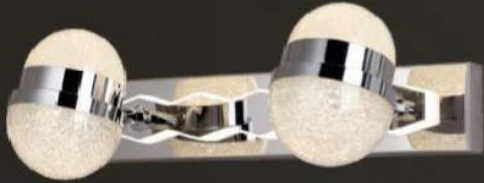

PT 7615
L450 x H200 6500k 8w x 1 bóng
Giá **342.000đ**

PT 7609
L410 x W75 x H30
LED SMD 3 Màu 9w + 9w
Giá **650.000đ**

PT 6246
L500 8w x 1 bóng
Giá **342.000đ**

Giá trên chưa bao gồm bóng sử dụng đuôi E14 & E27 , MR16 và VAT 10%