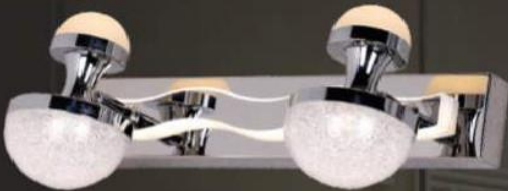

PT 8842/2
L300x H100 LED 3 Màu 3w x 2
Giá **920.000đ**