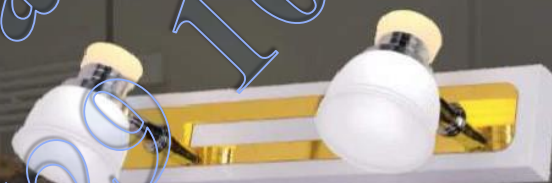

PT 8849/3
L460xH100 LED 3 Màu 3w x 3
Giá **1.180.000đ**