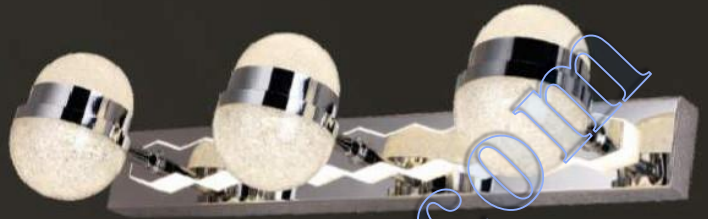

PT 8841/3
L450x H100 LED 3 Màu 3w x 3
Giá **1.200.000đ**