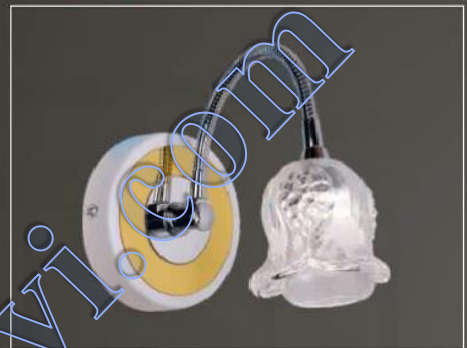

PT 8859/1
L160 x H160 LED 3 Màu 5w
Giá **290.000đ**