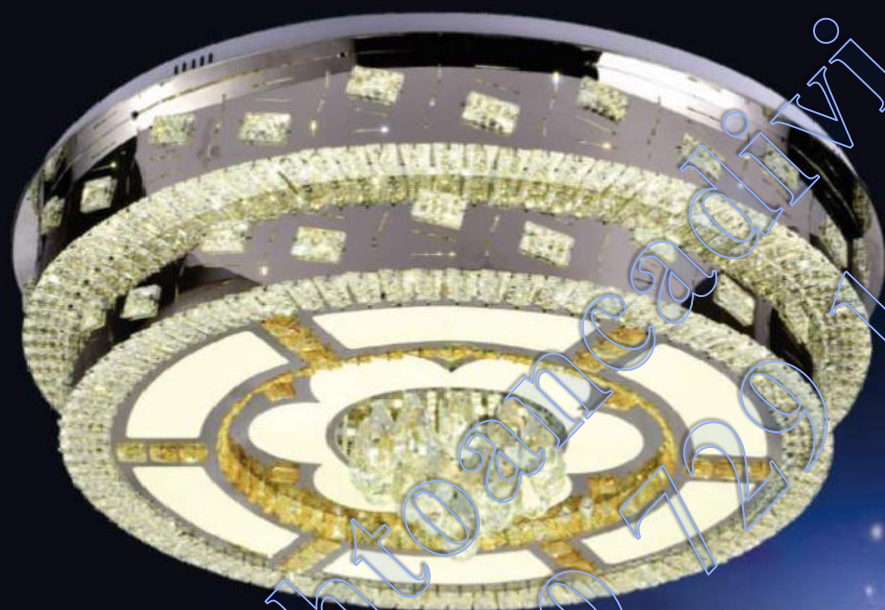

ML 7223
Ø800 x H300 LED 3 Màu
Giá 11.000.000đ
Thẻ Pha Lê

ML 7479
Ø800 x H280
Thẻ Pha Lê, Led 3 Màu
Giá 10.800.000đ
Thẻ Pha Lê

Giá trên chưa bao gồm bóng sử dụng đầu E14 & E27, MR16 và VAT 10%

ML 8139
Ø 800 x H280
Led SMD Đổi 3 Màu
Giá 7.600.000đ
Thờ Pha lê K9 cao cấp