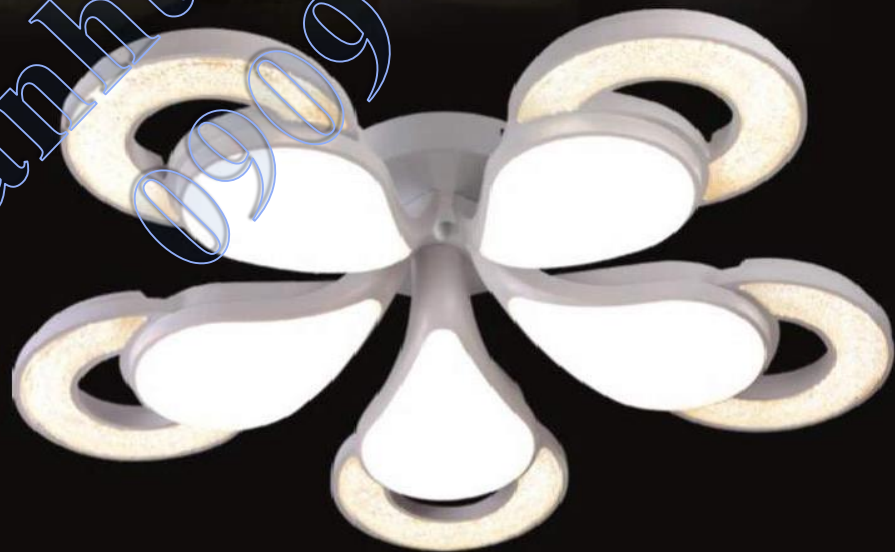

ML 8756/6
Ø600 x H130 Led 3 Màu
Giá 3.050.000đ
Remote Tăng Giảm Ánh Sáng

Đèn Mâm Led Hiện Đại Cao Cấp

ML 8757/8+8
Ø900 x H150 Led 3 Màu
Giá 7.300.000đ

ML 8758/5+5
Ø600 x H150 Led 3 Màu
Giá 4.900.000đ

Giá trên chưa bao gồm bóng sử dụng đuôi E14 & E27, MR16 và VAT 10%