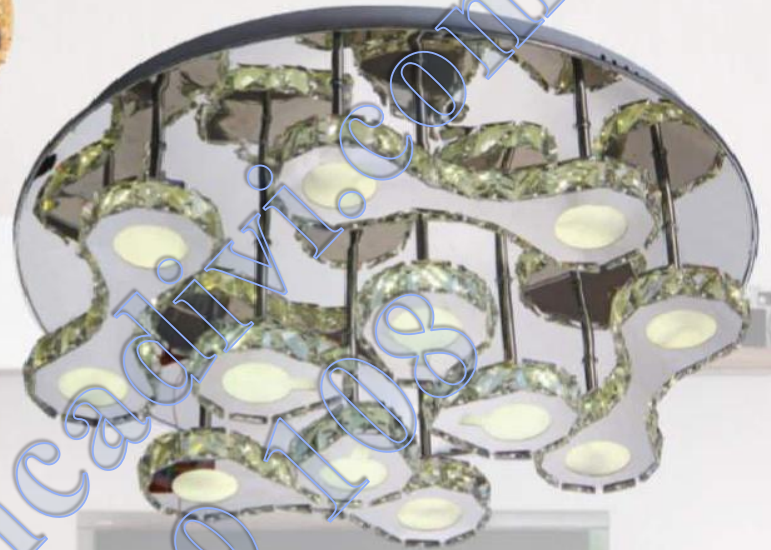

ML 6893
Ø600 H160 Led 3 Màu
Thờ Pha Lê
Giá 3.500.000đ