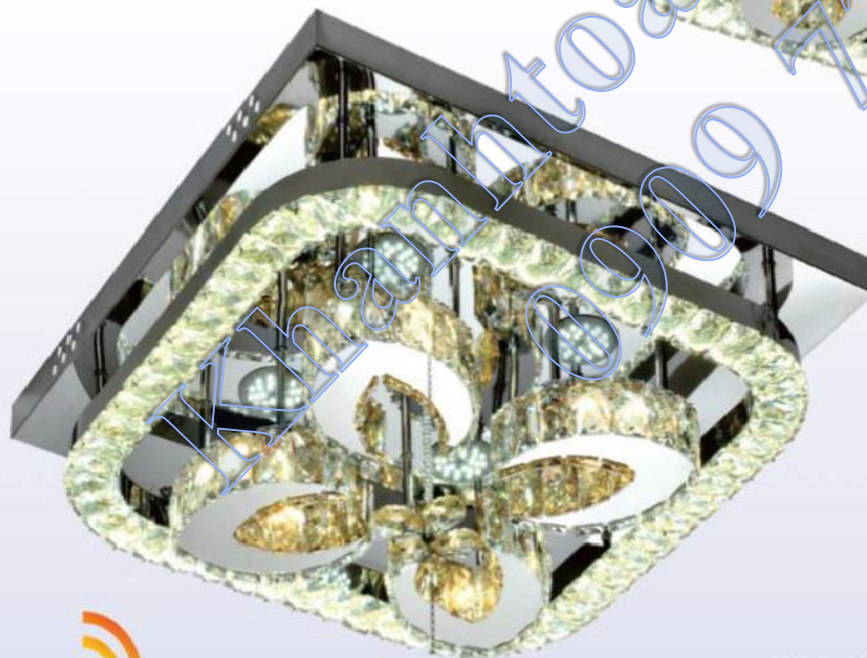

ML 7490
Ø600 x L600 x H150
Thê Pha Lê, Led 3 Màu + RGB

Giá 4.700.000đ

Đèn Mâm Pha Lê Led Inox Cao Cấp