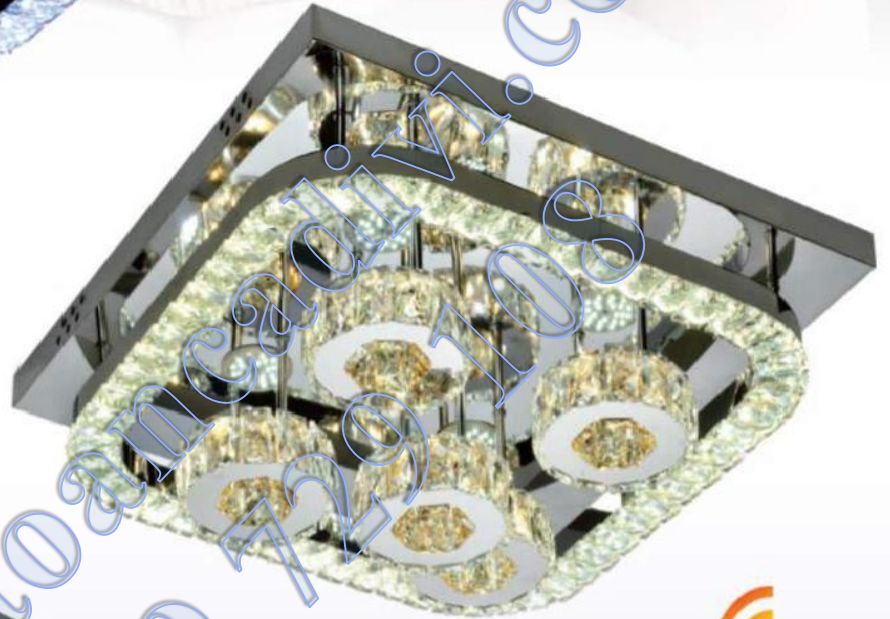

Giá 4.700.000đ