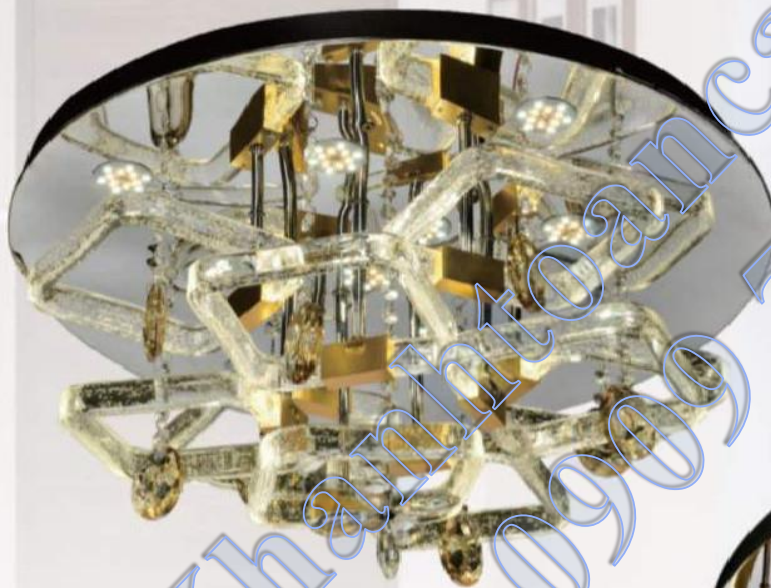

Perfect choose

Simple to delicate for your home

Đèn Mâm Pha Lê Led Inox Cao Cấp

ML 7483
Ø600 x H200
Thè Pha Lê , Led 3 Màu
Giá 3.600.000đ

ML 7224
Ø600 x H250
Thè Pha Lê , Led 3 Màu
Giá 4.200.000đ

ML 7484
Ø600 x H200
Thè Pha Lê , Led 3 Màu
Giá 3.600.000đ