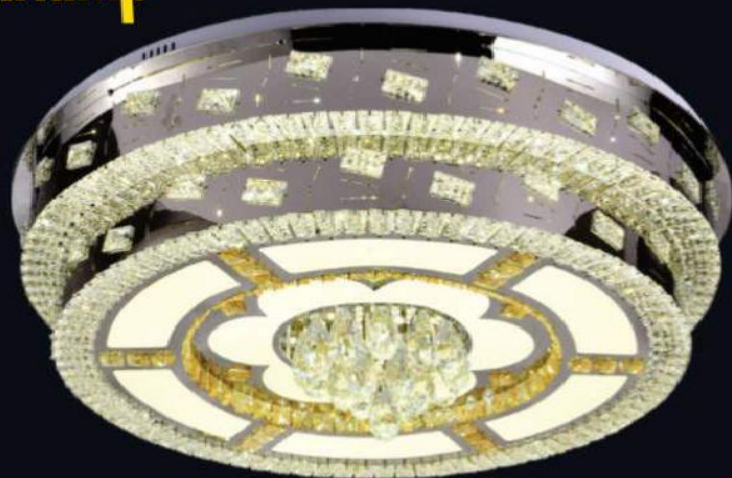

ML 8139
Ø 800 x H280
Led SMD Đổi 3 Màu
Giá 7.600.000đ
Thờ Pha lê K9 cao cấp