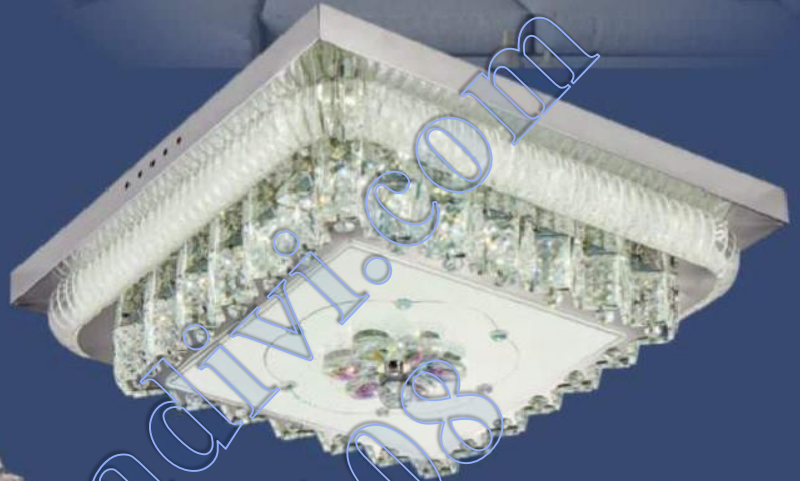

Romot điều chỉnh
sáng tối

ML 8151 Đới 3 Màu
Ø500 x H170 Led

Giá 3.600.000đ

Thẻ pha lê

Romot điều chỉnh
sáng tối

Đèn Mâm Led SMD Cao Cấp

ML 8728
Ø500 x H120 Led 3 Màu
Giá **2.430.000đ**

ML 8729
W500 x H120 Led 3 Màu
Giá **2.530.000đ**