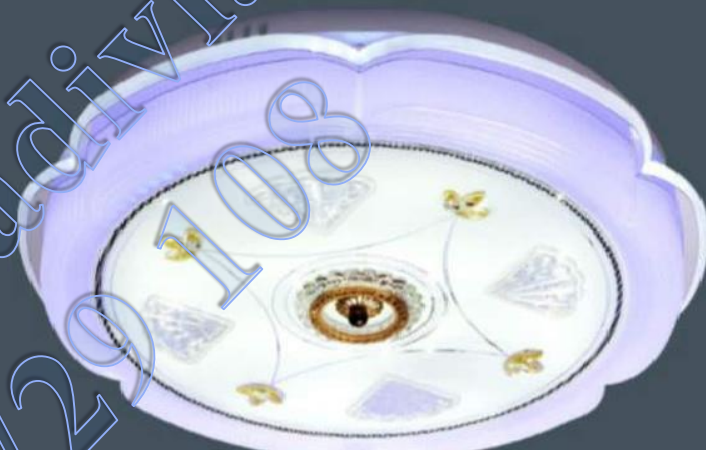

ML 8190
Ø 520 x H90 Led SMD Đổi 3 Màu
Giá **1.680.000đ**