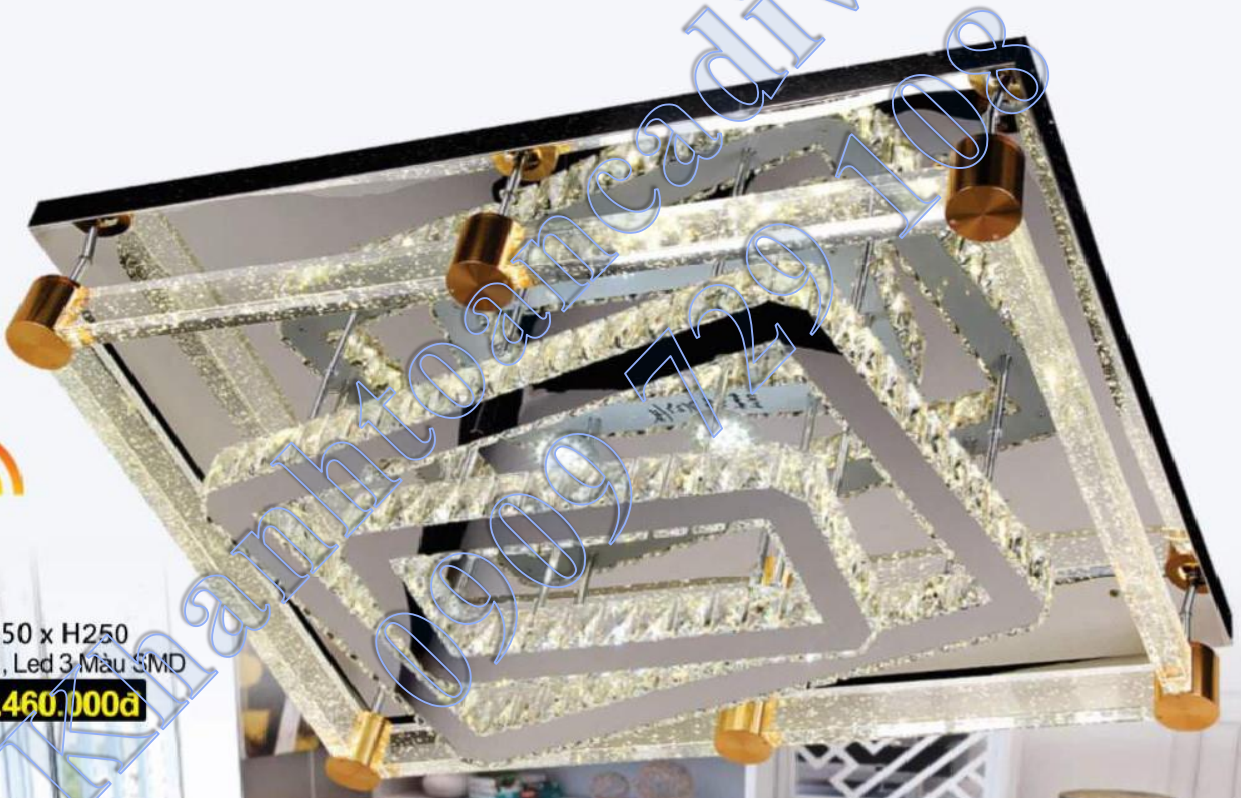

ML 7212
Ø750 x L950 x H250
Thờ Pha Lê, Led 3 Màu SMD
Giá 10.460.000đ