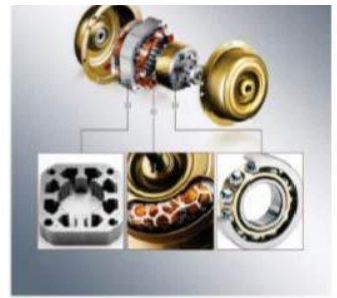

Quạt trần đèn LED cánh xếp
Motor Ø150 dây đồng vòng bi

Q 8289
Ø500 - 1100 H650
LED 36w 3 Màu Sáng
Giá 4.888.000đ
Công suất động cơ: 90w (dây đồng)