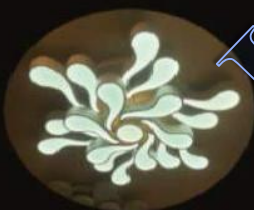

ML 8750/6
Ø590 x H100 Led 3 Màu
Giá 4.160.000đ
Remote Tăng Giảm Ánh Sáng

Đèn Mâm Led Hiện Đại Cao Cấp

ML 8751/12
Ø800 x H140 Led 3 Màu
Giá 8.000.000đ
Romote Tăng Giảm Ánh Sáng

ML 8752/6
Ø590 x H100 Led 3 Màu
Giá 4.160.000đ
Romote Tăng Giảm Ánh Sáng