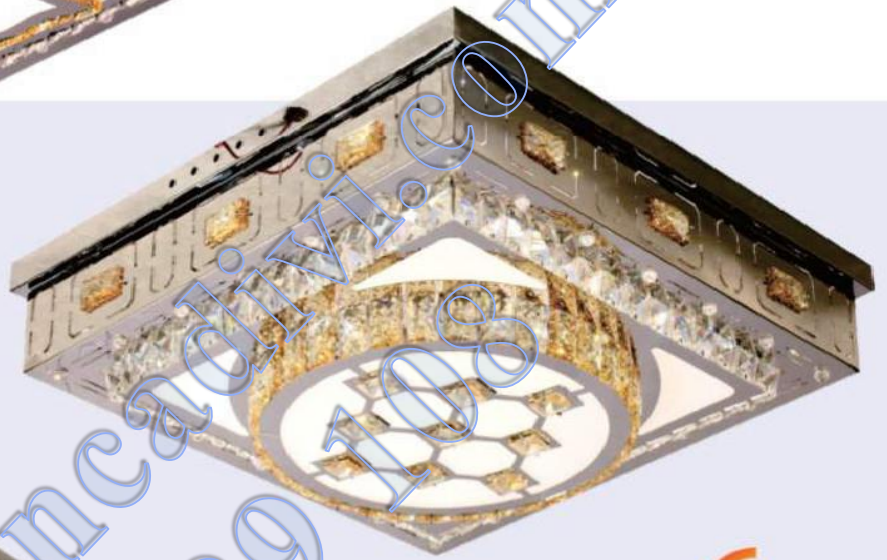

ML 8171 Thờ Pha Lê
W600 x H170 Led Đổi 3 Màu