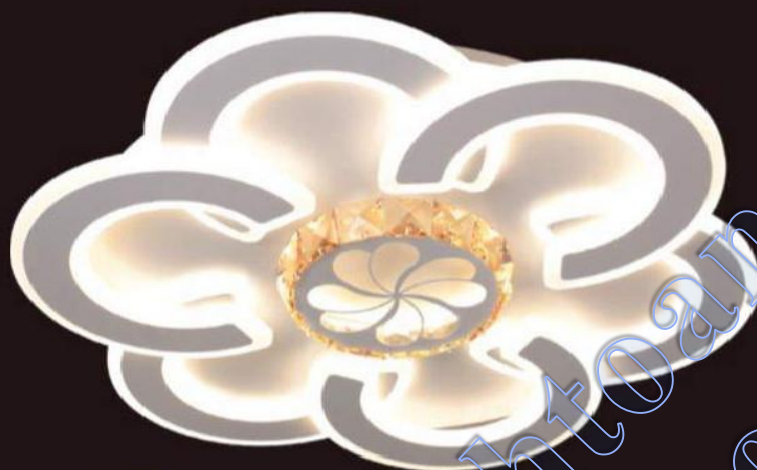

ML 8759/10
Ø800 x H200 Led 3 Màu
Giá **5.700.000đ**

Giá **5.700.000đ**

ML 8760/12
Ø800 x H120 Led 3 Màu

Giá **5.020.000đ**

Đèn Mâm Led Hiện Đại Cao Cấp

ML 8761/12
Ø800 x H120 Led 3 Màu
Giá 5.020.000đ

ML 8762/6
Ø530 x H120 Led 3 Màu
Giá 2.700.000đ