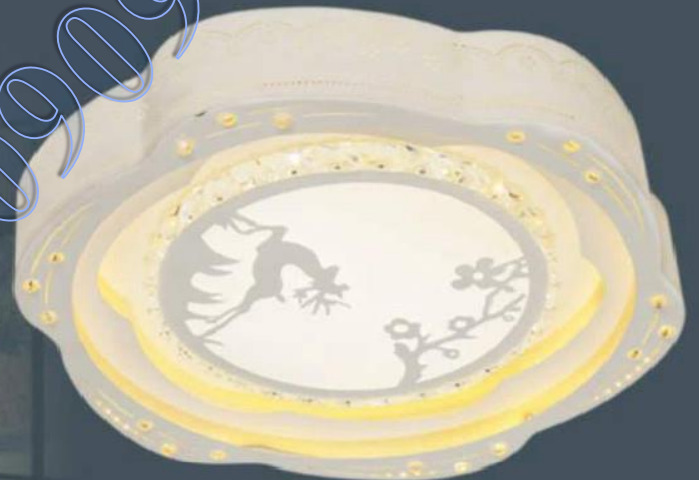

ML 8178
Ø 520 x H90 Led SMD Đổ 3 Màu
Giá **2.100.000đ**