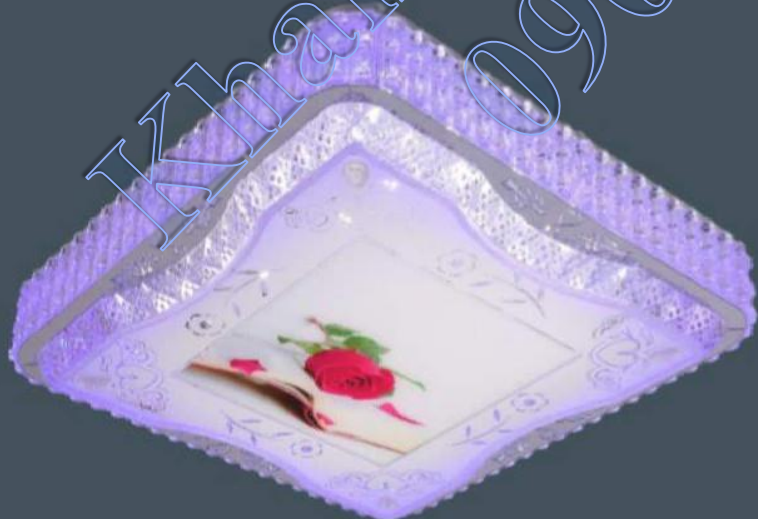

ML 8747
Ø500 x H100 Led 3 Màu
Giá **1.680.000đ**