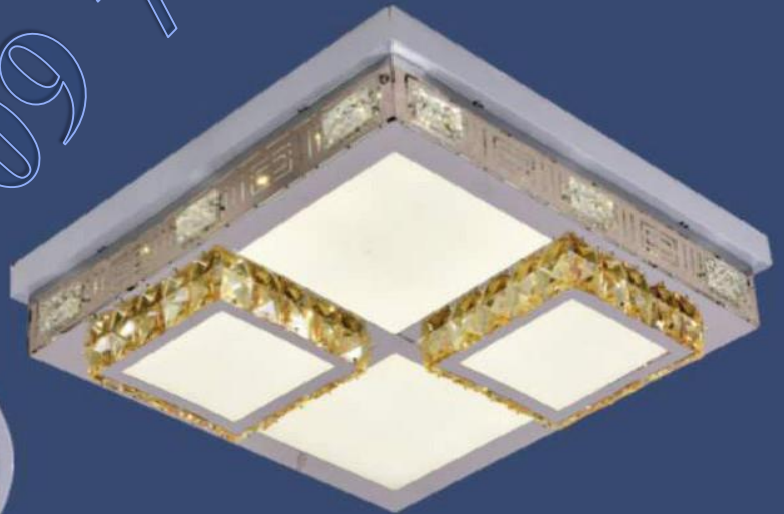

ML 8160
L500 x W500 x H100 LED 3 Màu
Giá **1.900.000đ**

Thẻ Pha Lê