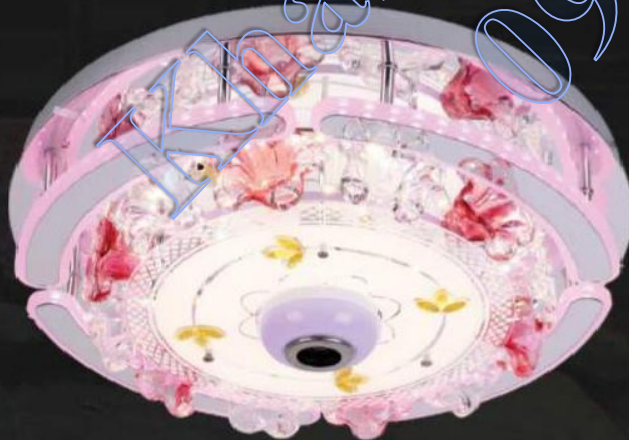

ML 8731
Ø500 x H100 Led 3 Màu
Giá **1.800.000đ**
Loa bluetooth + LED chuyển màu