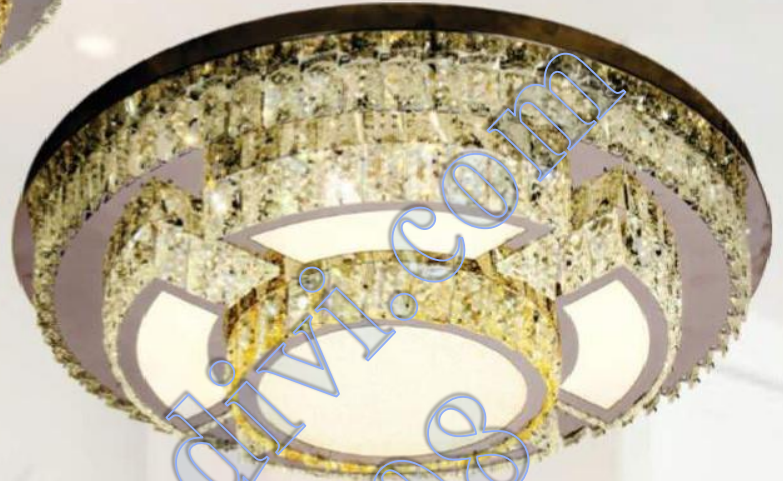

ML 8726
Ø600 x H500 Led 3 Màu
Giá **5.050.000đ**

ML 8727
Ø600 x H400 Led 3 Màu
Giá **4.580.000đ**

ML 8152
Ø600 x H250
Led SMD Đổi 3 Màu
Giá 4.100.000đ
Thẻ pha lê

ML 8153
Ø600 x H250
Led SMD Đổi 3 Màu
Giá 4.100.000đ
Thẻ pha lê