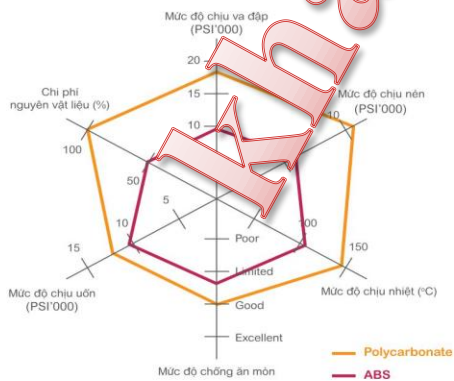

Ưu điểm nổi bật

Sản phẩm Schneider Electric sử dụng vật liệu **polycarbonate** chống trầy xước, không ngả vàng và bền bỉ với thời gian.