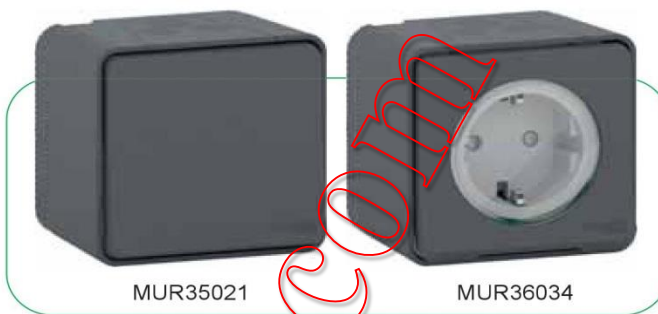

Mureva

Công tắc ổ cắm chống thấm nước

- Thiết kế thời trang, chắc chắn
- Được nhập khẩu 100% từ Ba Lan
- Thích hợp cho các khu vực ngoài trời: ban công, hồ bơi, sân vườn.

Life Is On

Schneider
Electric

MUREVA

Được nhập khẩu từ **Ba Lan**
Chỉ số IP55 và IK08 giúp tối ưu
khả năng chịu đựng của Mureva
trong mọi điều kiện thời tiết
Lắp ráp nhanh chóng và dễ dàng

■ Bộ công tắc

Đơn giá (VNĐ)	NEW
Bộ công tắc đơn hai chiều 10AX MUR35021	407.000
Bộ công tắc đôi hai chiều 10AX MUR35022	503.800
Bộ công tắc đơn hai chiều 10AX, có đèn LED MUR35024	624.800
Bộ công tắc đơn hai cực 16AX MUR35033	559.900
Bộ công tắc trung gian 10AX MUR35023	515.900
Nút nhấn 10A MUR35026	394.900

■ Bộ ổ cắm

Đơn giá (VNĐ)	NEW
Ổ cắm đơn 16A 2P+E MUR36034	427.900
Ổ cắm đôi MUR36029	959.200
Ổ cắm ba 16A 2P+E MUR36038	1.527.900
Ổ cắm đơn có công tắc 10AX MUR36024	829.400

Lưu ý: Bộ sản phẩm Mureva phù hợp gắn nối
Ổ cắm Mureva phù hợp với phích cắm chuẩn Schuko (2 chấu tròn)